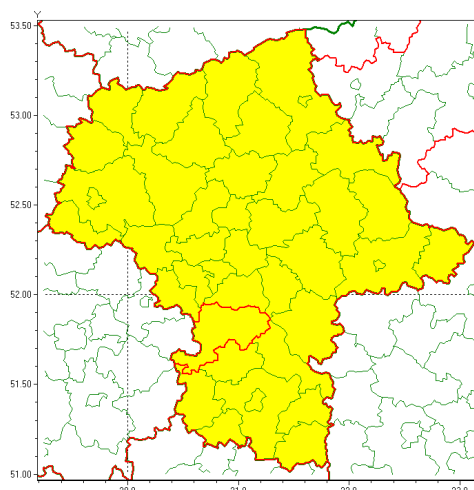

Zasięg ostrzeżenia w województwie

Silny mróz

Ostrzeżenie meteorologiczne Nr 19

Nazwa biura	IMGW-PIB Centralne Biuro Prognoz Meteorologicznych - Wydział w Warszawie
Zjawisko/stopień zagrożenia	Silny mróz/ 1
Obszar	województwo mazowieckie powiat grójecki
Ważność	od godz. 20:00 dnia 11.02.2021 do godz. 09:00 dnia 12.02.2021
Przebieg	Prognozuje się temperatury minimalne w nocy od -18°C miejscami na północy do -14°C na południu. Wiatr o średniej prędkości od 15 km/h do 25 km/h.
Prawdopodobieństwo wystąpienia zjawiska(%)	80%
Uwagi	Brak.
Dyrektor synoptyk IMGW-PIB	Dorota Pacocha
Godzina i data wydania	godz. 12:55 dnia 11.02.2021
SMS	IMGW-PIB OSTRZEŻA: MRÓZ/1 mazowieckie/grójecki od 20:00/11.02 do 09:00/12.02.2021 temp. min -18 st, wiatr 25 km/h.